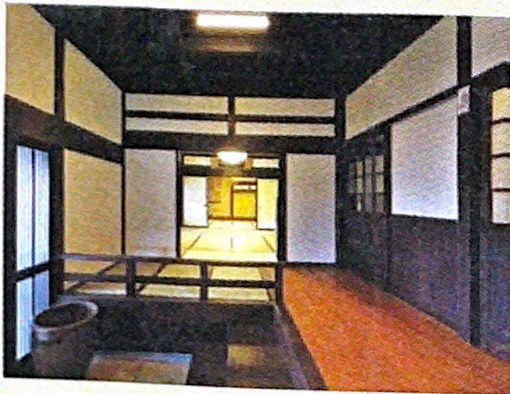

↑長野県伊那市の築約100年の古民家。和の趣も残しつつ、暮らしやすくなった。

↑和室はリビングダイニングキッチンに改修し、薪ストーブを据えたモダンな空間に。

①宮下建設(株)内 ASJ南信スタジオ  
<https://asj-nanshin.com> ☎0265-72-3192